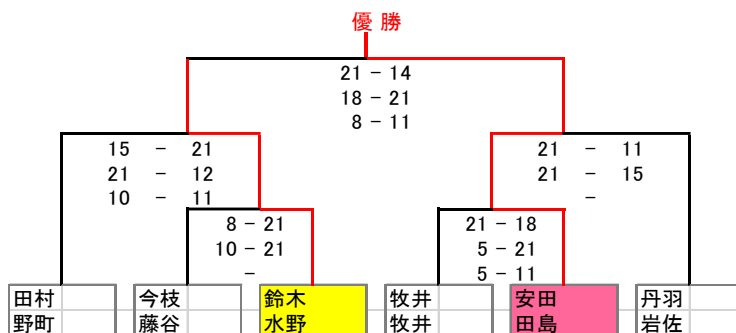

混合複 3部A	安田 田島	野田 坂井田	片岡 加藤	小島 堀江
安田 田島		21 14 20 * 21	14 21 21 * 18	21 0 21 * 0
野田 坂井田	14 21 21 * 20		13 21 21 * 17	21 0 21 * 0
片岡 加藤	21 14 18 * 21	21 13 17 * 21		21 0 21 * 0
小島 堀江	0 21 0 * 21	0 21 0 * 21	0 21 0 * 21	

混合複 3部D	佐藤 杉山	田村 野町	永井 澤木	北村 市川
佐藤 杉山		21 9 10 * 21	15 21 12 * 21	21 6 21 * 6
田村 野町	9 21 21 * 10		21 14 21 * 19	21 7 21 * 7
永井 澤木	21 15 21 * 12	14 21 19 * 21		21 4 21 * 9
北村 市川	6 21 6 * 21	7 21 7 * 21	4 21 9 * 21	

混合複 3部B	御園 原田	丹羽 服部	牧井 牧井	中 中
御園 原田		21 12 21 * 12	16 21 19 * 21	21 11 21 * 6
丹羽 服部	12 21 12 * 21		19 21 15 * 21	21 17 14 * 21
牧井 牧井	21 16 21 * 19	21 19 21 * 15		21 15 21 * 13
中 中	11 21 6 * 21	17 21 21 * 14	15 21 13 * 21	

混合複 3部E	竹中 山口	大山 米倉	鈴木 水野	織田 河井
竹中 山口		12 21 21 * 19	14 21 21 * 14	17 21 17 * 21
大山 米倉	21 12 19 * 21		21 19 15 * 21	17 21 15 * 21
鈴木 水野	21 14 14 * 21	19 21 21 * 15		14 21 21 * 15
織田 河井	21 17 21 * 17	21 17 21 * 15	21 14 15 * 21	

混合複 3部C	今枝 藤谷	矢野 森	小瀬木 荘加	中里 渡辺
今枝 藤谷		21 20 21 * 12	21 10 21 * 13	21 20 21 * 15
矢野 森	20 21 12 * 21		19 21 14 * 21	21 20 15 * 21
小瀬木 荘加	10 21 13 * 21	21 19 21 * 14		21 15 18 * 21
中里 渡辺	20 21 15 * 21	20 21 21 * 15	15 21 21 * 18	

混合複 3部F	丹羽 岩佐	安田 前田	吉田 大島	長谷川 寺窪
丹羽 岩佐		21 12 21 * 17	21 17 10 * 21	14 21 21 * 15
安田 前田	12 21 17 * 21		21 16 17 * 21	21 19 21 * 11
吉田 大島	17 21 21 * 10	16 21 21 * 17		21 16 16 * 21
長谷川 寺窪	21 14 15 * 21	19 21 11 * 21	16 21 21 * 16