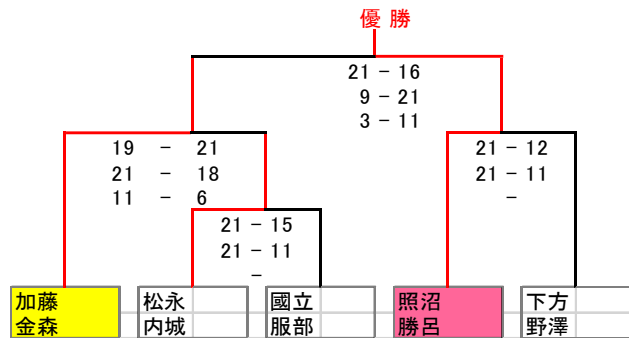

混合複 2部A	照沼 勝呂	川瀬 大森	内藤 曾我部	各務 岩本
照沼 勝呂		21 13 21 * 15	21 16 21 * 15	21 20 21 * 15
川瀬 大森	13 21 15 * 21 0 0		21 16 21 * 20	15 21 10 * 21
内藤 曾我部	16 21 15 * 21 0 0	16 21 20 * 21 0 0		19 21 21 * 19 10 11
各務 岩本	20 21 15 * 21 0 0	21 15 21 * 10 0 0	21 19 19 * 21 11 10	

混合複 2部D	松永 内城	西村 安藤	苅谷 森	武藤 小椋
松永 内城		21 13 21 * 5	21 17 21 * 10	21 13 21 * 9
西村 安藤	13 21 5 * 21 0 0		18 21 17 * 21	18 21 3 * 21
苅谷 森	17 21 10 * 21 0 0	21 18 21 * 17 0 0		20 21 21 * 20 11 10
武藤 小椋	13 21 9 * 21 0 0	21 18 21 * 3 0 0	21 20 20 * 21 10 11	

混合複 2部B	下方 野澤	浅野 片山	古田 恒川	大重 伊藤
下方 野澤		21 14 21 * 18	21 18 21 * 16	21 17 17 * 21 11 9
浅野 片山	14 21 18 * 21 0 0		21 8 13 * 21 11 10	17 21 21 * 20 11 6
古田 恒川	18 21 16 * 21 0 0	8 21 21 * 13 10 11		21 18 21 * 17
大重 伊藤	17 21 21 * 17 9 11	21 17 20 * 21 6 11	18 21 17 * 21 0 0	

混合複 2部E	國立 服部	有賀 有賀	澄川 伊藤	渡辺 齋藤
國立 服部		21 18 21 * 15	21 12 21 * 13	21 11 21 * 20
有賀 有賀	18 21 15 * 21 0 0		21 11 21 * 20	21 13 12 * 21 10 11
澄川 伊藤	12 21 13 * 21 0 0	11 21 20 * 21 0 0		15 21 15 * 21
渡辺 齋藤	11 21 20 * 21 0 0	13 21 21 * 12 11 10	21 15 21 * 15 0 0	

混合複 2部C	平下 大江	武智 今枝	加藤 金森	牟田 横溝
平下 大江		19 21 21 * 17 11 6	21 11 14 * 21 4 11	19 21 15 * 21
武智 今枝	21 19 17 * 21 6 11		12 21 16 * 21	11 21 13 * 21
加藤 金森	11 21 21 * 14 11 4	21 12 21 * 16 0 0		21 15 21 * 14
牟田 横溝	21 19 21 * 15 0 0	21 11 21 * 13 0 0	15 21 14 * 21 0 0