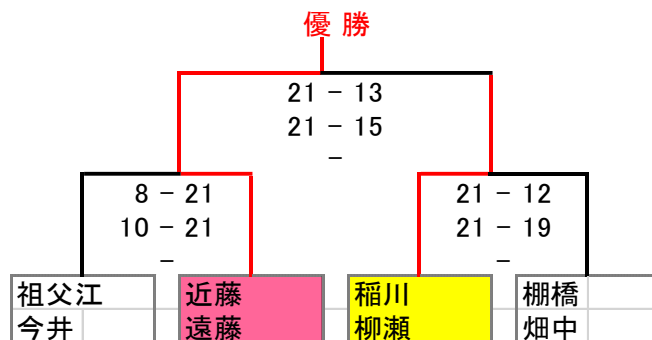

混合複 1部A	稲川 柳瀬	神ノ田 井口	中村 辻	堀 上田
稲川 柳瀬		21 13 21 * 11	21 16 21 * 14	21 14 21 * 13
神ノ田 井口	13 21 11 * 21 0 0		11 21 12 * 21	12 21 16 * 21
中村 辻	16 21 14 * 21 0 0	21 11 21 * 12 0 0		21 17 21 * 13
堀 上田	14 21 13 * 21 0 0	21 12 21 * 16 0 0	17 21 13 * 21 0 0	

混合複 1部C	前出 丹下	棚橋 畑中	田中 平下
前出 丹下		19 21 20 * 21	21 20 21 * 18
棚橋 畑中	21 19 21 * 20 0 0		21 18 21 * 15
田中 平下	20 21 18 * 21 0 0	18 21 15 * 21 0 0	

混合複 1部B	齋藤 大迫	中西 大山	近藤 遠藤	稲川 福原
齋藤 大迫		13 21 13 * 21	15 21 14 * 21	18 21 21 * 19 10 11
中西 大山	21 13 21 * 13 0 0		14 21 10 * 21	21 20 21 * 17
近藤 遠藤	21 15 21 * 14 0 0	21 14 21 * 10 0 0		21 14 21 * 5
稲川 福原	21 18 19 * 21 11 10	20 21 17 * 21 0 0	14 21 5 * 21 0 0	

混合複 1部D	祖父江 今井	竹内 堀	野口 福重
祖父江 今井		21 13 21 * 15	21 19 21 * 17
竹内 堀	13 21 15 * 21 0 0		16 21 10 * 21
野口 福重	19 21 17 * 21 0 0	21 16 21 * 10 0 0