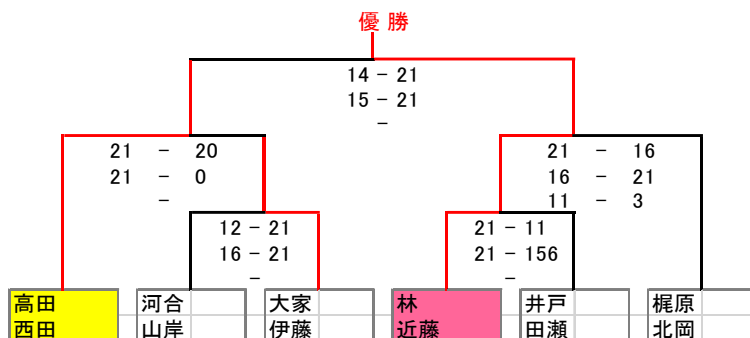

混合複 2部F	前野 大野	高田 西田	丹羽 杉山	星野 利國
前野 大野		19 21 21 * 17 2 11	10 21 20 * 21	21 20 21 * 18
高田 西田	21 19 17 * 21 11 2		21 20 21 * 17	21 19 21 * 15
丹羽 杉山	21 10 21 * 20 0 0	20 21 17 * 21 0 0		21 12 20 * 21 11 10
星野 利國	20 21 18 * 21 0 0	19 21 15 * 21 0 0	12 21 21 * 20 10 11	

混合複 2部I	近藤 鈴木	金森 村松	小倉 川口	大家 伊藤
近藤 鈴木		21 10 21 * 19	21 12 21 * 14	12 21 14 * 21
金森 村松	10 21 19 * 21 0 0		20 21 17 * 21	9 21 15 * 21
小倉 川口	12 21 14 * 21 0 0	21 20 21 * 17 0 0		13 21 13 * 21
大家 伊藤	21 12 21 * 14 0 0	21 9 21 * 15 0 0	21 13 21 * 13 0 0	

混合複 2部G	加藤 梶浦	平野 鈴木	早川 松本	梶原 北岡
加藤 梶浦		20 21 14 * 21	14 21 13 * 21	12 21 13 * 21
平野 鈴木	21 20 21 * 14 0 0		21 14 20 * 21 2 11	15 21 15 * 21
早川 松本	21 14 21 * 13 0 0	14 21 21 * 20 11 2		15 21 19 * 21
梶原 北岡	21 12 21 * 13 0 0	21 15 21 * 15 0 0	21 15 21 * 19 0 0	

混合複 2部J	小寺 鬼頭	市川 加藤	山内 福田	林 近藤
小寺 鬼頭		8 21 15 * 21	20 21 19 * 21	15 21 13 * 21
市川 加藤	21 8 21 * 15 0 0		21 11 21 * 14	15 21 17 * 21
山内 福田	21 20 21 * 19 0 0	11 21 14 * 21 0 0		16 21 18 * 21
林 近藤	21 15 21 * 13 0 0	21 15 21 * 17 0 0	21 16 21 * 18 0 0	

混合複 2部H	山本 堀田	長谷川 竹田	河合 山岸	大場 粥川
山本 堀田		21 7 21 * 20	17 21 13 * 21	21 17 21 * 15
長谷川 竹田	7 21 20 * 21 0 0		6 21 9 * 21	12 21 12 * 21
河合 山岸	21 17 21 * 13 0 0	21 6 21 * 9 0 0		21 13 21 * 9
大場 粥川	17 21 15 * 21 0 0	21 12 21 * 12 0 0	13 21 9 * 21 0 0	

混合複 2部K	青木 片桐	井戸 田瀬	川原 島田
青木 片桐		13 21 21 * 20 3 11	21 8 21 * 16
井戸 田瀬	21 13 20 * 21 11 3		21 7 21 * 13
川原 島田	8 21 16 * 21 0 0	7 21 13 * 21 0 0